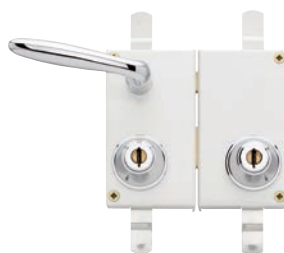

### INTÉRIEURS :

Standard : Verticale à fouillot :  
béquille modèle Vérona

Serrure verticale à tirage droite avec  
gâche à répétition \*

Serrure horizontale  
à tirage droite - 3 points

### EXTÉRIEURS :

Serrure verticale à fouillot  
droite avec gâche à répétition\*

Rosace chromée Ø 55 mm  
fixation par 3 vis chromée

Serrure horizontale  
à fouillot droite - 3 points

\* Hors certification A2P.